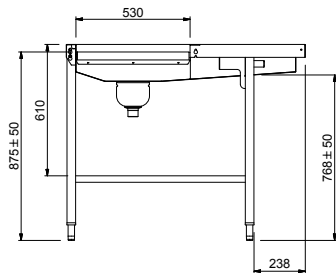

Descrizione

Articolo N°

Costruzione in acciaio inox AISI 304. Vasca con fondo inclinato, scarico con doppia piletta. Rulli lunghi in plastica. Guide dei cesti inclinate verso il lato di smistamento. Gambe tubolari a sezione quadrata 40x40 mm su piedini regolabili. Progettato per cesti di dimensione 500x500 mm. Collegamento alla rulliera sul lato sinistro. Direzione carico cesti: da destra a sinistra.

Approvazione: _____

- Scorrivassoio per tavolo di sbarazzo, 500 mm PNC 865444
- Scorrivassoio con foro di scarico e collare di gomma, 500 mm PNC 865445
- Mezzaluna per sbarazzo rapido piatti (viene montata sotto il tavolo di sbarazzo) PNC 865447
- Acqua temperata per lavaggio vasca PNC 865449
- Scorrivassoio per tavoli di sbarazzo, 5 cesti, 2640 mm PNC 865456
- Avvolgitore a parete con lancia per pre-risciacquo, con miscelatore fisso termostatico, lunghezza tubo 14 metri PNC 865460
- Kit staffe per consentire lo stoccaggio di cesti in verticale su griglie sotto il tavolo di sbarazzo PNC 865478

Fronte

Lato

D = Scarico acqua

Alto

Informazioni chiave
Dimensioni esterne, larghezza:
865259 (HSMSS5RL) 2640 mm

Dimensioni esterne, profondità:

1110 mm

Dimensioni esterne, altezza:

910 mm

Peso netto:

64 kg

Regolazione altezza:

50/50 mm

Movimento cestello

Da destra a sinistra

Materiale vasca