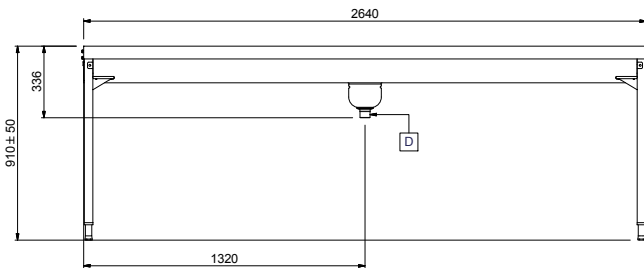

Descrizione

Articolo N°

Costruzione in acciaio inox AISI 304. Vasca con fondo inclinato, scarico con doppia piletta. Rulli lunghi in plastica. Guide dei cesti inclinate verso il lato di smistamento. Gambe tubolari a sezione quadrata 40x40 mm su piedini regolabili. Progettato per cesti di dimensione 500x500 mm. Collegamento alla rulliera sul lato sinistro. Direzione carico cesti: da destra a sinistra.

Approvazione: _____

- Scorrivassoio per tavolo di sbarazzo, 500 mm PNC 865444
- Scorrivassoio con foro di scarico e collare di gomma, 500 mm PNC 865445
- Mezzaluna per sbarazzo rapido piatti (viene montata sotto il tavolo di sbarazzo) PNC 865447
- Acqua temperata per lavaggio vasca PNC 865449
- Scorrivassoio per tavoli di sbarazzo, 5 cesti, 2640 mm PNC 865456
- Avvolgitore a parete con lancia per pre-risciacquo, con miscelatore fisso termostatico, lunghezza tubo 14 metri PNC 865460
- Kit staffe per consentire lo stoccaggio di cesti in verticale su griglie sotto il tavolo di sbarazzo PNC 865478

Fronte

Lato

D = Scarico acqua

Alto

Informazioni chiave
Dimensioni esterne, larghezza:
865259 (HSMSS5RL) 2640 mm

Dimensioni esterne, profondità:

1110 mm

Dimensioni esterne, altezza:

910 mm

Peso netto:

64 kg

Regolazione altezza:

50/50 mm

Movimento cestello

Da destra a sinistra

Materiale vasca