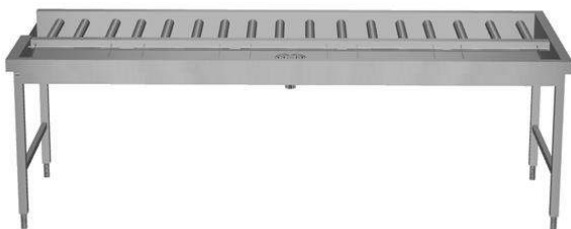

Movimentazione Stoviglie
Tavolo di sbarazzo manuale per 5 cesti
con vasca, connessione laterale, da
destra a sinistra

ARTICOLO N° _____

MODELLO N° _____

NOME _____

SIS # _____

AIA # _____

865259 (HSMSS5RL)

Tavolo di sbarazzo manuale
per 5 cesti, 2640 mm.
Connessione laterale.
Direzione carico cesti: da
destra a sinistra

Descrizione

Articolo N°

Costruzione in acciaio inox AISI 304. Vasca con fondo inclinato, scarico con doppia piletta. Rulli lunghi in plastica. Guide dei cesti inclinate verso il lato di smistamento. Gambe tubolari a sezione quadrata 40x40 mm su piedini regolabili. Progettato per cesti di dimensione 500x500 mm. Collegamento alla rulliera sul lato sinistro. Direzione carico cesti: da destra a sinistra.

Caratteristiche e benefici

- Progettato per contenere cestelli da 500x500 mm.
- Dotate di fori di fissaggio e di sistema di aggancio per una rapida e semplice installazione.
- Rulli lunghi e scatola filtro facili da rimuovere.
- Movimentazione cestelli manuale facilitata grazie ai rulli lunghi.
- Il tavolo di sbarazzo manuale con caricatore laterale può essere collegato direttamente alla lavastoviglie a cesto trascinato oppure dopo la rulliera, dopo una curva a 90° azionata da lavastoviglie e dopo un caricatore laterale nella zona di carico.

Costruzione

- Tutte le superfici lisce con finitura lucida.
- Costruito in acciaio inox AISI 304 con gambe in tubolare da 40x40mm.
- Robuste flange saldate per un fissaggio sicuro delle unità.
- Il fondo inclinato consente uno scarico regolare e rapido.
- I cesti sono facilmente rimovibili.
- Collegamento dal lato.
- Le operazioni di sbarazzo e cernita sono manuali.
- Disponibili come accessori: scorriavasoio, un ripiano singolo regolabile per cesti vuoti, un ripiano doppio regolabile per la cernita dei cesti e per i cesti vuoti, doccetta, vasca per l'ammollo delle posate e dispositivo per la pulizia del fondo vasca (rimuove in autonomia i residui di sporco durante l'utilizzo della macchina).
- Piedini da 50 mm in acciaio inox regolabili in altezza per allineare l'altezza di funzionamento tra la lavastoviglie e il tavolo.

Accessori opzionali

- Gruppo doccia di prelavaggio con miscelatore e doccia (da agganciare alla mensola) PNC 863136 ☐
- Kit stop di emergenza per lavastoviglie a cesto trascinato PNC 865162 ☐
- Supporto per cesti PNC 865208 ☐
- Gruppo doccia di prelavaggio con miscelatore e doccia (da agganciare alla mensola) PNC 865209 ☐
- Ripiano superiore doppio per tavoli di sbarazzo per 5 cesti, 2630 mm PNC 865427 ☐
- Ripiano superiore per tavoli di sbarazzo per 5 cesti, 2630 mm PNC 865431 ☐
- Scorriavasoio per tavoli di sbarazzo, 5 cesti, 2640 mm PNC 865435 ☐
- Kit 3 ganci per scorriavasoio PNC 865437 ☐
- Set di griglie con telaio per 5 cesti PNC 865440 ☐
- Vasca con dispositivo sollevamento posate PNC 865442 ☐
- Gruppo doccia estraibile prelavaggio, 1500 mm PNC 865443 ☐

Approvazione: _____