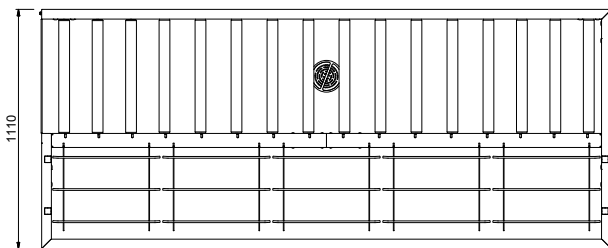

Descrizione

Articolo N°

Costruzione in acciaio inox AISI 304. Vasca con fondo inclinato, scarico con doppia piletta. Rulli lunghi in plastica. Guide dei cesti inclinate verso il lato di smistamento. Gambe tubolari a sezione quadrata 40x40 mm su piedini regolabili. Progettato per cesti di dimensione 500x500 mm. Collegamento alla rulliera sul lato sinistro. Direzione carico cesti: da destra a sinistra.

Approvazione: _____

- Scorrivassoio per tavolo di sbarazzo, 500 mm PNC 865444
- Scorrivassoio con foro di scarico e collare di gomma, 500 mm PNC 865445
- Mezzaluna per sbarazzo rapido piatti (viene montata sotto il tavolo di sbarazzo) PNC 865447
- Acqua temperata per lavaggio vasca PNC 865449
- Scorrivassoio per tavoli di sbarazzo, 5 cesti, 2640 mm PNC 865456
- Avvolgitore a parete con lancia per pre-risciacquo, con miscelatore fisso termostatico, lunghezza tubo 14 metri PNC 865460
- Kit staffe per consentire lo stoccaggio di cesti in verticale su griglie sotto il tavolo di sbarazzo PNC 865478

Fronte

Lato

D = Scarico acqua

Alto

Informazioni chiave
Dimensioni esterne, larghezza:
865259 (HSMSS5RL) 2640 mm

Dimensioni esterne, profondità:

1110 mm

Dimensioni esterne, altezza:

910 mm

Peso netto:

64 kg

Regolazione altezza:

50/50 mm

Movimento cestello

Da destra a sinistra

Materiale vasca